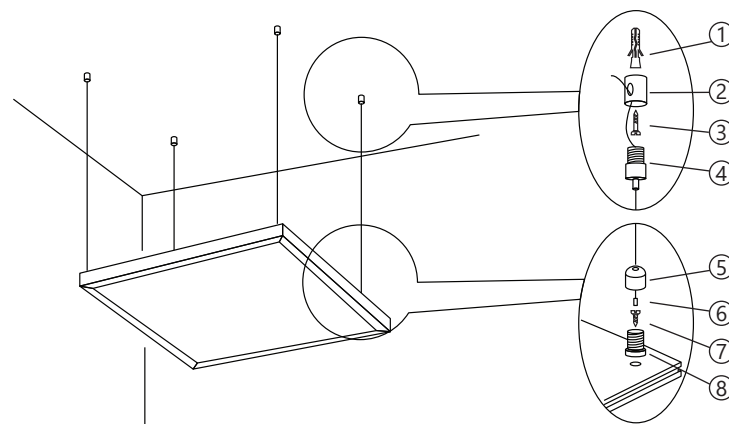

LD510

ПОДВЕС ДЛЯ AL2113

Схема установки панели AL2113 на подвес LD510
(только для светильников из партий LF)

Тросы **LD510** предназначены для подвешивания светодиодных светильников TM FERON AL2113.

Подвесной способ крепления светильников с помощью тросов незаменим в помещениях с высокими потолками. Также такой вариант крепления отлично зонировывает помещение и помогает акцентировать внимание на каком-либо предмете интерьера.

Модель	Артикул	Максимальная длина	Материал	Цвет
LD510	21661	1000мм	сталь	серебро